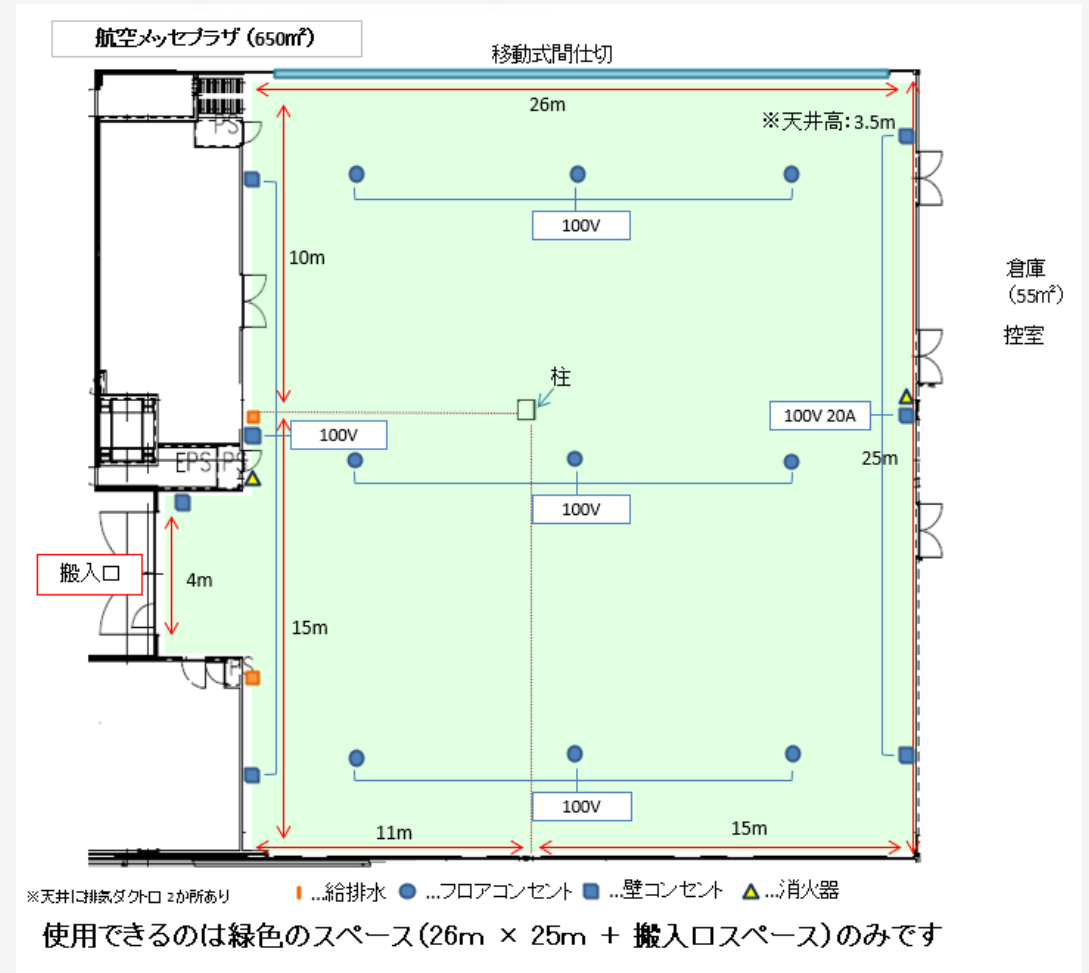

航空メッセプラザ 図面