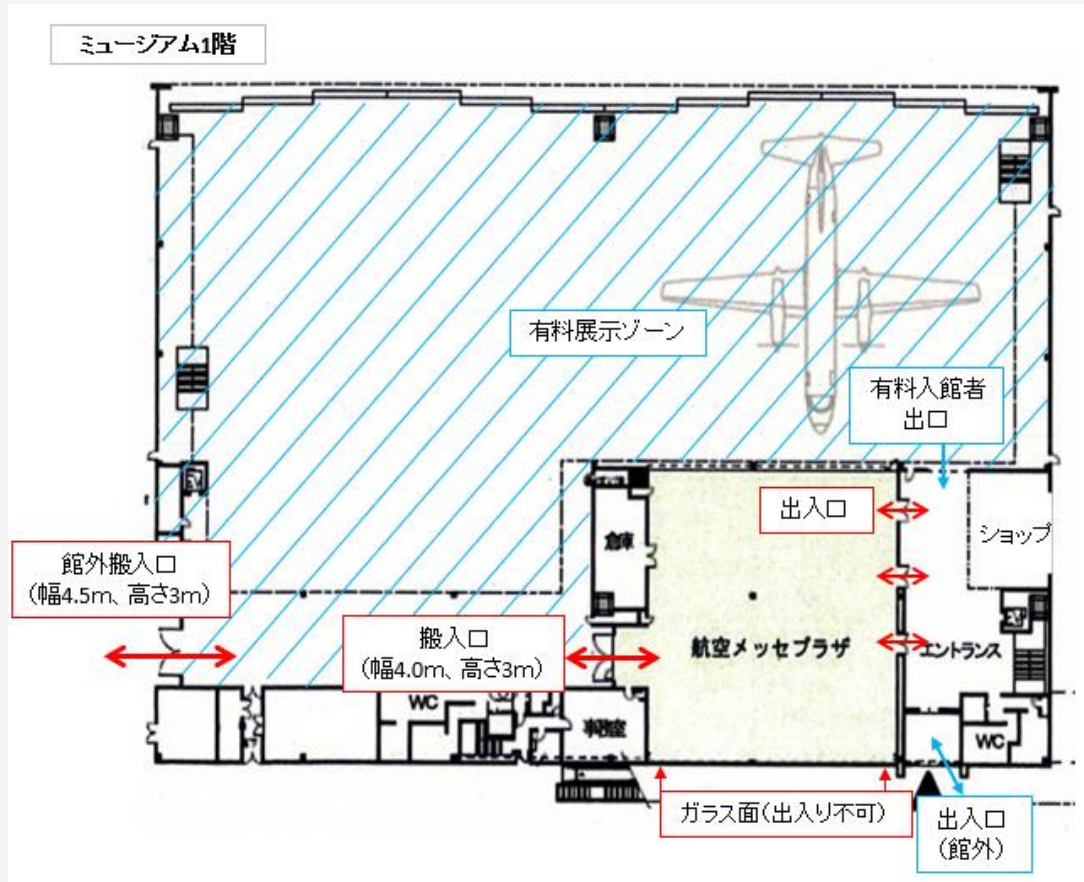

貸しスペース・・・航空メッセプラザ

- ミュージアムには、「航空」に関連したイベントを行うことができるスペースを備えています。
- 有料の展示エリアと別の入り口を備え、独立した運用が可能です。

1 施設

面積 650㎡ (25m×26m)

天井高 3.5m

2 予約方法

利用希望日の属する月を含む4か月から2週間前まで受付をいたします。

専用のフォームを使用し、FAXまたはメール添付にてお申し込みください。

3 利用料金

	全日（9時～18時）	延長（18時以降）
入場料等を徴収しない場合	50,400円	11,200円/1時間につき
入場料等を徴収する場合	60,480円	13,440円/1時間につき

内装

入口（有料ゾーンとは別にあります）

航空メッセプラザ 図面

航空メッセプラザ使用例ー①

■ メッセプラザでは、これまで様々なイベントをこれまで実施しています

1