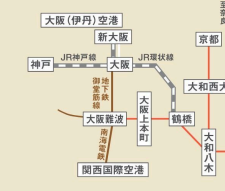

# 三重県のアクセスガイド

電車や車、船でも!

## 公共交通機関で

鉄道やバスで主要観光地へ快適アクセス。自然と街の魅力をどちらも楽しみ、地域の温かさに触れる心豊かな旅が広がる。

- 近鉄線
- JR線
- 三岐鉄道・伊勢鉄道
- バス
- 新幹線
- 航路
- その他私鉄

バス	三重交通(株) (乗合営業部) 059-229-5533 0596-25-7131 (伊勢二見鳥羽周遊バスCANばす) 0120-350-883 0120-350-776 0120-350-964 0120-350-199 0120-350-575	<a href="https://www.sanco.co.jp/">https://www.sanco.co.jp/</a>
	(株)三交タクシー 0120-350-094 伊勢 / 0120-350-575 059-225-4413 0595-63-0103 0598-50-1321	<a href="https://www.sanco-taxi.co.jp/">https://www.sanco-taxi.co.jp/</a>
タクシー	三重近鉄タクシー(株) 伊勢・志摩 / 0596-28-3171	<a href="https://www.miekinetsutaxi.co.jp/">https://www.miekinetsutaxi.co.jp/</a>
レンタカー	(株)トヨタレンタリース三重 0120-933-971 (津栄町店) 合同会社 Ham 059-269-6850 (エコーレンタカー津店)	<a href="https://www.tl-mie.co.jp/">https://www.tl-mie.co.jp/</a> <a href="https://ecocarmkt.com/tsu/">https://ecocarmkt.com/tsu/</a>
フェリー	伊勢湾フェリー(株) 0599-25-2880 (鳥羽のりば) 059-213-6582 (代) (津なぎさまち港)	<a href="https://www.isewanferry.co.jp/">https://www.isewanferry.co.jp/</a>
高速船	津エアポートライン(株) 乗船予約ダイヤル 059-213-4111	<a href="https://tsu-airportline.co.jp/">https://tsu-airportline.co.jp/</a>

## 車で

主要都市と観光地を快適に結び、雄大な自然やテーマパークなど多彩な魅力を自由に巡ることができる。時間を有効に使った充実の旅に。

### 車でアクセス