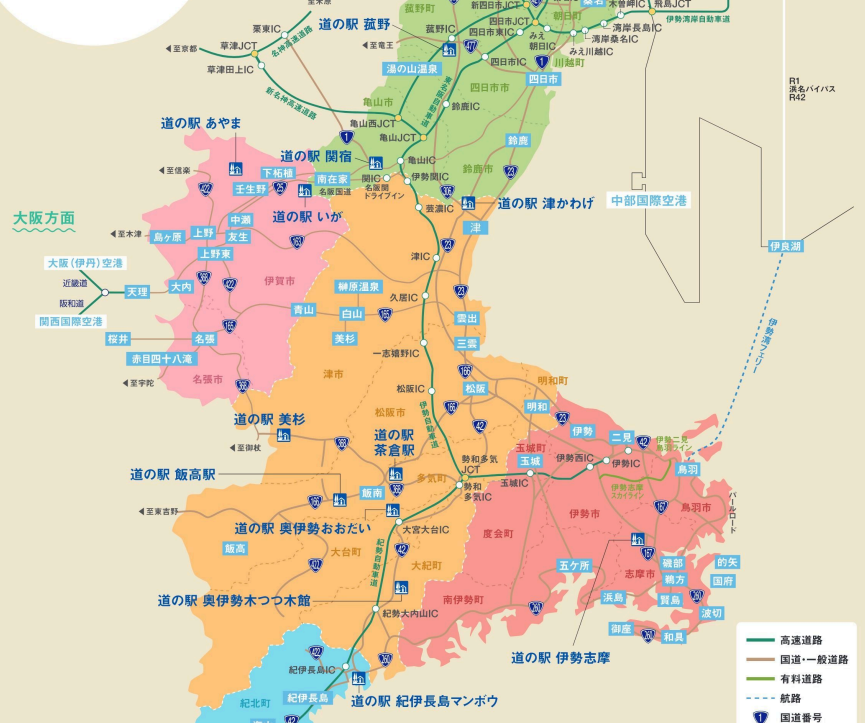

# 三重県のアクセスガイド

電車や車、船でも!

## 公共交通機関で

鉄道やバスで主要観光地へ快適アクセス。自然と街の魅力をどちらも楽しみ、地域の温かさに触れる心豊かな旅が広がる。

- 近鉄線
- JR線
- 三岐鉄道・伊勢鉄道
- バス
- 新幹線
- 航路
- その他私鉄

バス	三重交通(株) (乗合営業部) 059-229-5533 0596-25-7131 (伊勢二見鳥羽周遊バスCANばす) 0120-350-883 0120-350-776 0120-350-964 0120-350-199 0120-350-575	<a href="https://www.sanco.co.jp/">https://www.sanco.co.jp/</a>
	(株)三交タクシー 0120-350-094 伊勢 / 0120-350-575 059-225-4413 0595-63-0103 0598-50-1321	<a href="https://www.sanco-taxi.co.jp/">https://www.sanco-taxi.co.jp/</a>
タクシー	三重近鉄タクシー(株) 伊勢・志摩 / 0596-28-3171	<a href="https://www.miekinetsutaxi.co.jp/">https://www.miekinetsutaxi.co.jp/</a>
レンタカー	(株)トヨタレンタリース三重 0120-933-971 (津栄町店) 合同会社 Ham 059-269-6850 (エコーレンタカー津店)	<a href="https://www.tl-mie.co.jp/">https://www.tl-mie.co.jp/</a> <a href="https://ecocarmkt.com/tsu/">https://ecocarmkt.com/tsu/</a>
フェリー	伊勢湾フェリー(株) 0599-25-2880 (鳥羽のりば) 059-213-6582 (代) (津なぎさまち港)	<a href="https://www.isewanferry.co.jp/">https://www.isewanferry.co.jp/</a>
高速船	津エアポートライン(株) 乗船予約ダイヤル 059-213-4111	<a href="https://tsu-airportline.co.jp/">https://tsu-airportline.co.jp/</a>

## 車で

主要都市と観光地を快適に結び、雄大な自然やテーマパークなど多彩な魅力を自由に巡ることができる。時間を有効に使った充実の旅に。

### 車でアクセス