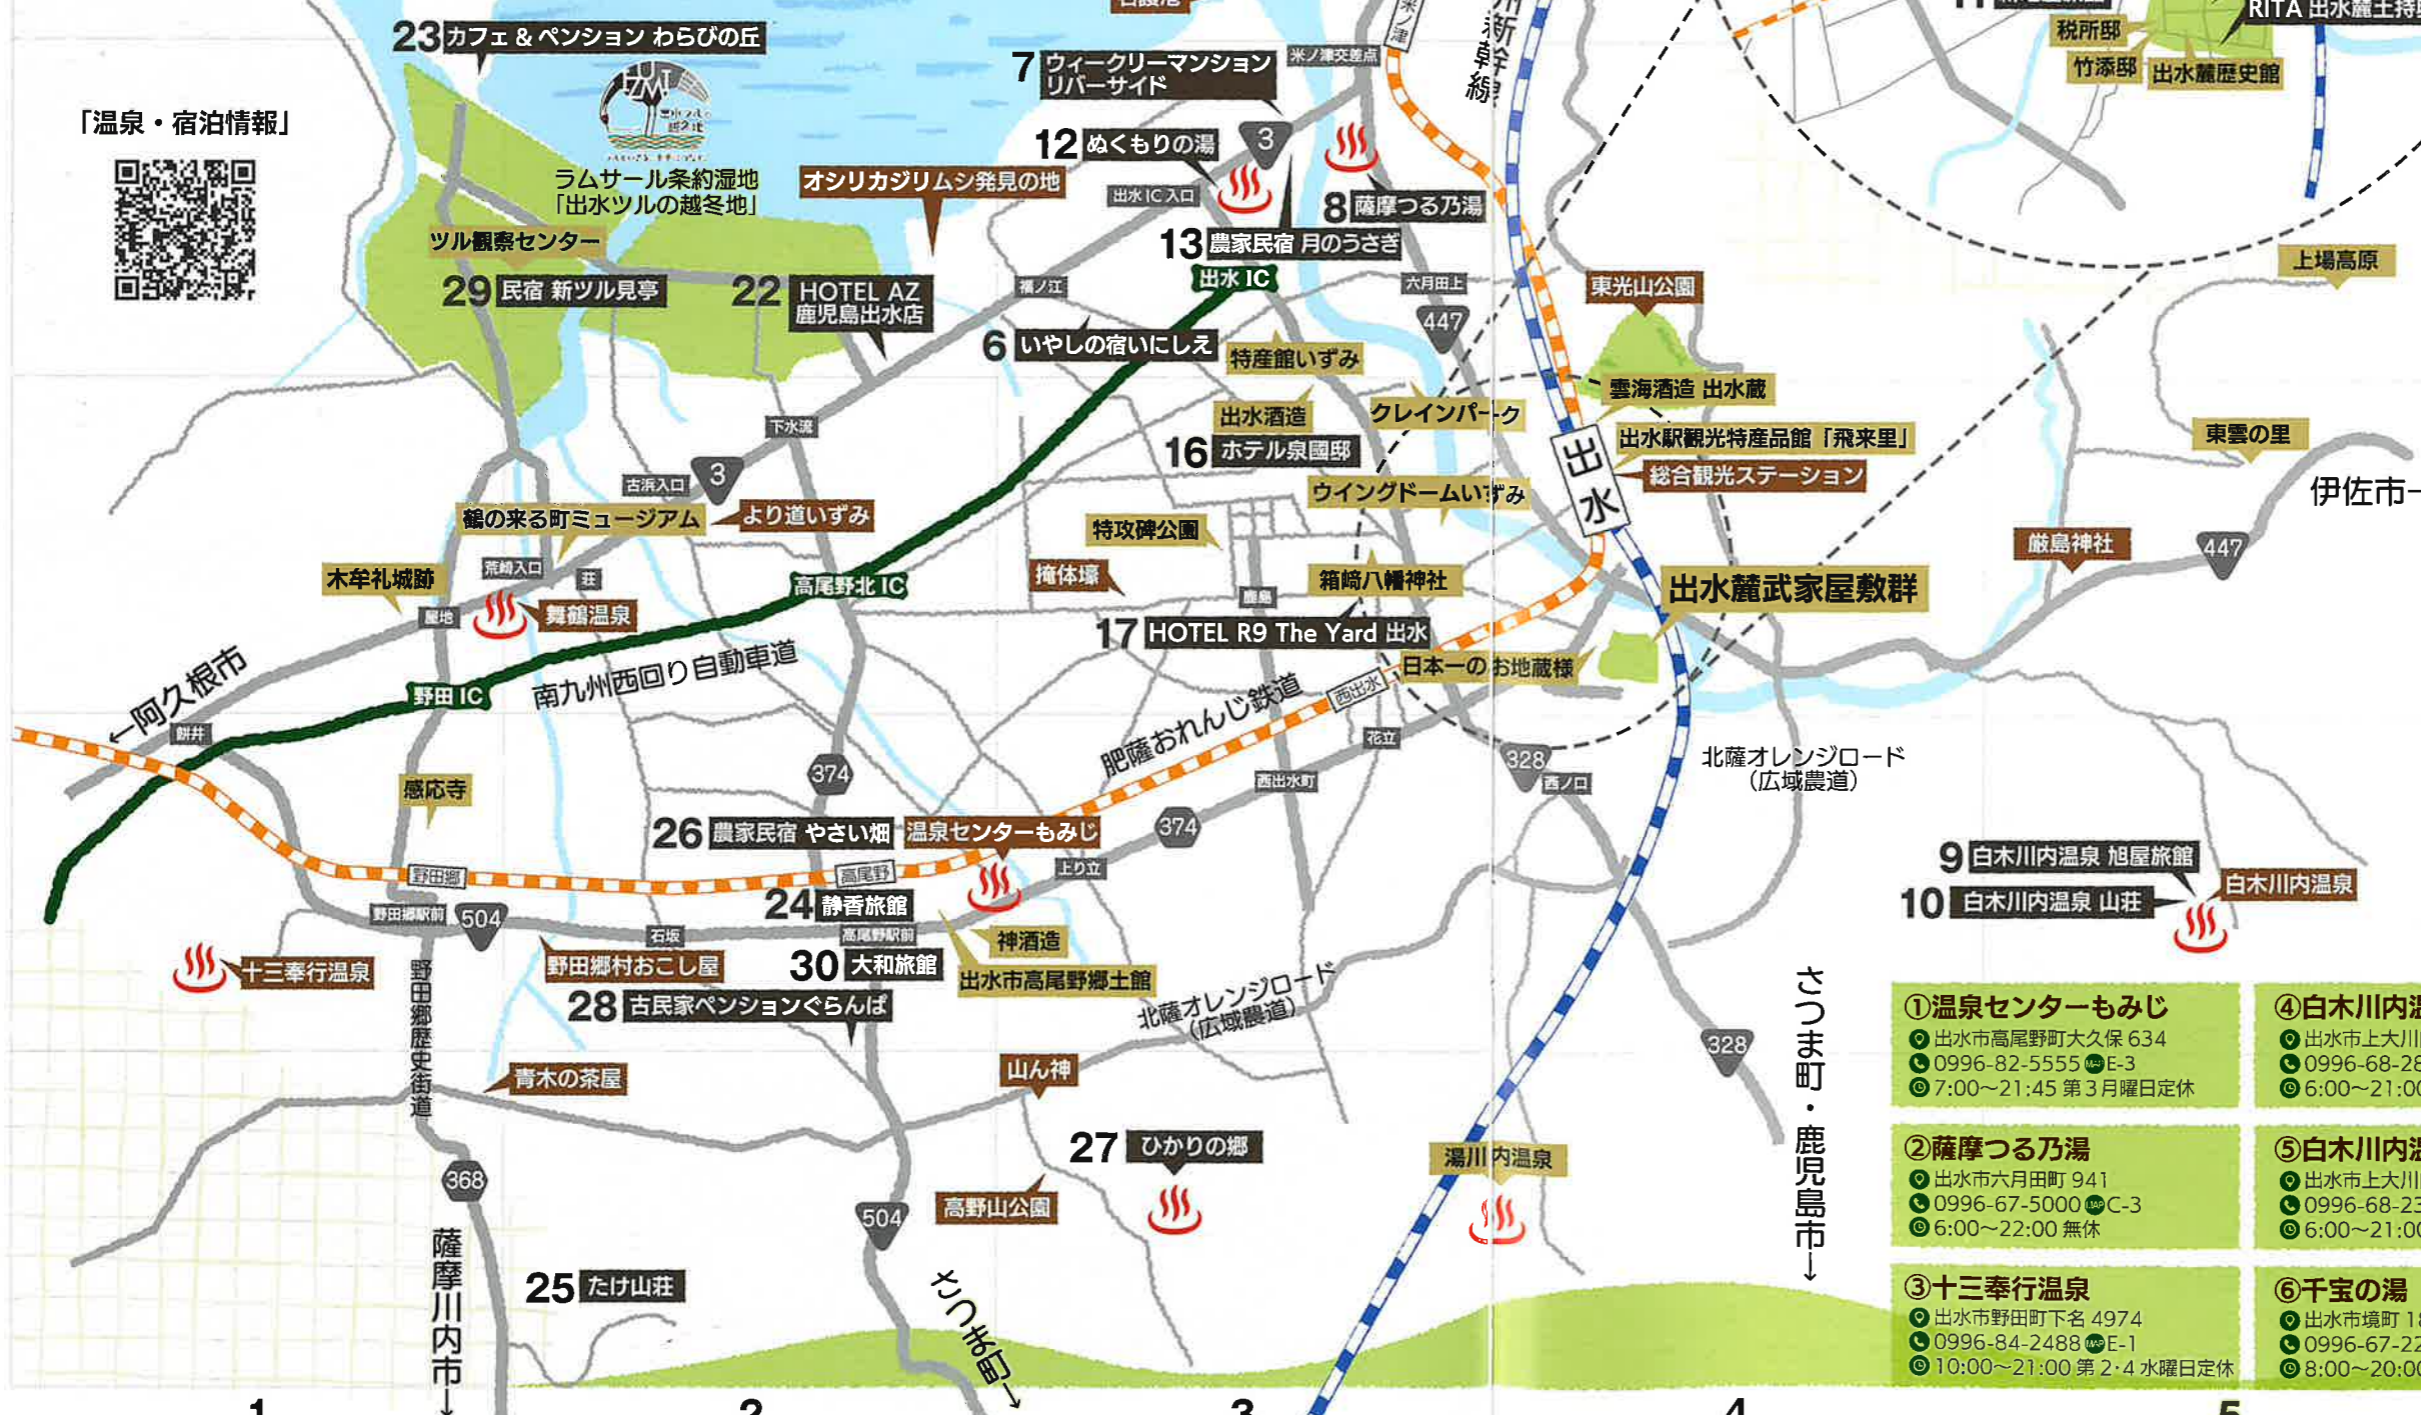

# 出水のお宿 MAP

- |                            |               |                               |               |
|----------------------------|---------------|-------------------------------|---------------|
| 1 ホテルウイングインターナショナル出水 [D-4] | 0996-63-8111  | 15 ビジネスホテル鶴 [D-4]             | 0996-62-5353  |
| 2 ロイヤルインステーションプラザ [D-4]    | 0996-64-1100  | 16 ホテル泉國邸 [D-3]               | 0996-63-1590  |
| 3 ホテルキング [D-4]             | 0996-62-1511  | 17 HOTEL R9 The Yard 出水 [D-3] | 0996-68-1705  |
| 4 ロイヤルイン桃晃 [D-4]           | 0996-63-7111  | 18 HOTEL 鶴2号館 [D-4]           | 0996-62-2211  |
| 5 出水温泉 宿泊センター [B-3]        | 0996-67-4126  | 19 RITA 出水麓 宮路邸 [D-4]         | 0996-68-8003  |
| 6 いやしの宿いにしえ [C-3]          | 090-1199-7314 | 20 RITA 出水麓 土持邸 [D-4]         | 0996-68-8003  |
| 7 ウィークリーマンションリバーサイド [C-3]  | 090-4480-0783 | 21 RITA 出水麓 加藤邸 [D-4]         | 0996-68-8003  |
| 8 薩摩つる乃湯 [C-3]             | 0996-67-5000  | 22 HOTEL AZ 鹿児島出水店 [C-2]      | 0996-65-6001  |
| 9 白木川内温泉 旭屋旅館 [E-5]        | 0996-68-2812  | 23 カフェ&ペンションわらびの丘 [C-1]       | 090-4480-0783 |
| 10 白木川内温泉 山荘 [E-5]         | 0996-68-2314  | 24 静香旅館 [E-2]                 | 0996-82-0024  |
| 11 新亀屋旅館 [D-4]             | 0996-62-1615  | 25 農家民宿 たけ山荘 [F-2]            | 090-3199-5855 |
| 12 天然温泉 めくもりの湯 [C-3]       | 0996-79-3726  | 26 農家民宿 やさい畑 [E-2]            | 0996-82-1193  |
| 13 農家民宿 月のうさぎ [C-3]        | 090-4480-0783 | 27 ひかりの郷 [F-3]                | 0996-79-3401  |
| 14 ハーブガーデン 花びあ [D-4]       | 090-7974-2168 | 28 ペンション ぐらんば [E-2]           | 0996-82-3626  |
|                            |               | 29 民宿 新ツル見亭 [C-2]             | 0996-83-3944  |
|                            |               | 30 大和旅館 [E-2]                 | 0996-82-0202  |

「温泉・宿泊情報」

屋根付き市民ふれあい広場  
—ウイングドームいずみ—  
2023.09.16 GRAND OPEN

**ウイングドームいずみ**  
多彩なイベント、スポーツ、また、雨天時でも利用可能なふれあいの場。災害発生時には地域防災拠点としても活用できます。

- ① 出水中央町 32 ④ D-3
- ② 0996-63-2111 (文化スポーツ課)
- ③ 占有利用のためには事前予約が必要です。
- ④ 8:30～22:00 休業日 12/29～1/3