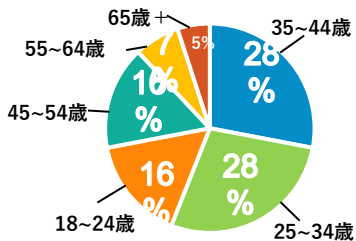

データ：利用者／ターゲット

年齢