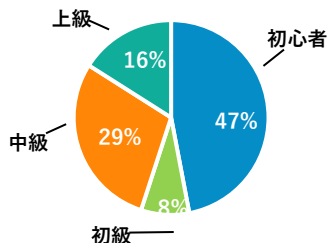

ユーザー層

●サイクリングレポート記事のページビュー数より集計