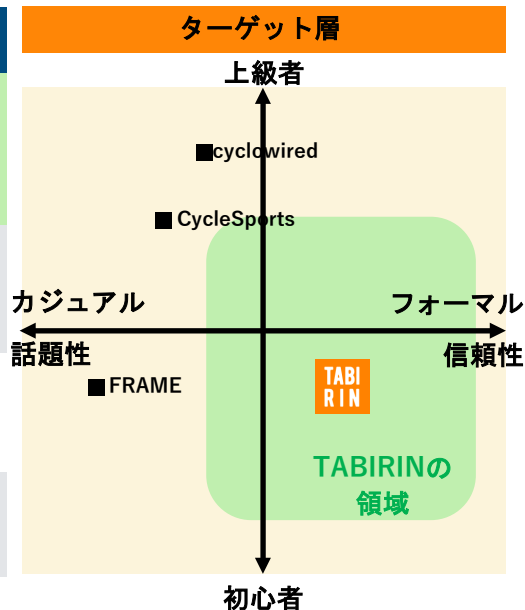

Number of Courses

以上の掲載コース数

6,800

Numbers of Bicycle Spots

件以上の自転車スポット

※2023年9月時点

でお届けする「旅×自転車」を  
コンセプトとした自転車メディア

TABI  
RIN

## 国内の主要な自転車WEBメディアとの比較

メディア	特徴	ターゲット層
TABIRIN	旅（おでかけ）と自転車テーマとして、公的機関とも連携しながら情報を扱う唯一無二の自転車メディア	全般 (特に初心者～中級者)
FRAME	話題性に特化したカジュアルな自転車メディア	初心者～中級者
cyclo wired (シクロワイアード)	レースや専門情報等に特化した老舗自転車メディア	上級者 (レース)
CycleSports	国内トップの自転車専門誌のWEB版サイト	上級者 (レース)