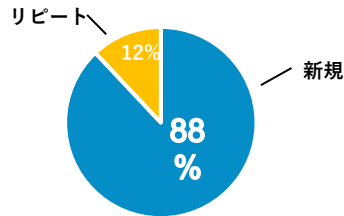

新規／リピート

※ 2024年1月時点

POINT

幅広い年代の方に見ていただいております、
他のメディアと比べて**女性のユーザーが多い**のも大きな特徴！