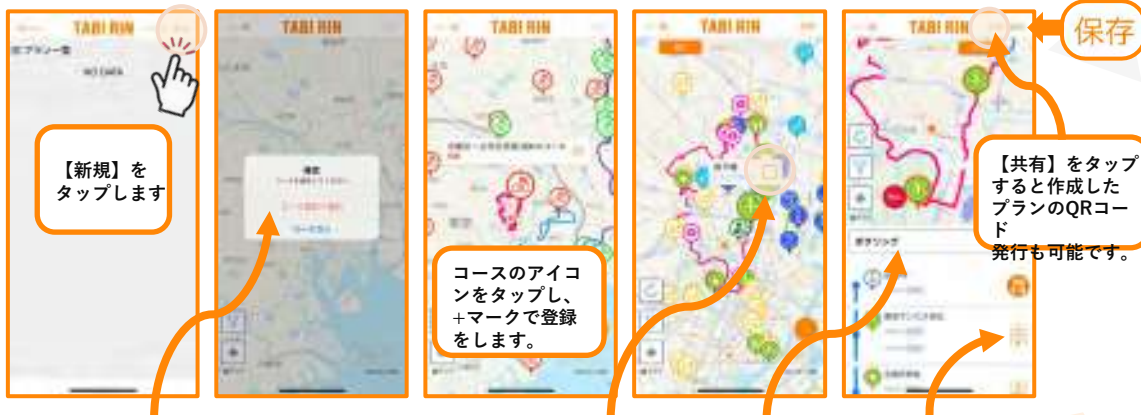

TABIRINの特徴⑤-3

POINT

「プラン」の機能を使って、各地域公式のサイクリングコースを巡る計画を立てよう。

【コースを選ぶ】

TABIRINに掲載されている全国の公式コースや、記事コースから選択します。

【立ち寄りスポットを選ぶ】

周辺のおすすめスポットや、立ち寄りスポットをタップし、チェックを入れて登録します。勿論、自分で登録したオリジナルスポットも選択可能です。

【プランとして登録】

タイトルの入力と、右上にある【保存】で登録完了です。登録したスポット横の矢印で訪れる場所の順番を変更することが可能です。また、訪れたい時間の設定もできるので営業時間や見たい景色の時間などに合わせて登録ができます！

【プラン】とは…

TABIRINに掲載されているコースを走る際に、どこに立ち寄るかを予め計画できる機能です。サイクリングしたいコースを選択し、公式のスポットの他に自分で登録したオリジナルスポットを紐づけて計画。REC機能を使うと実際に走ったコースや何時に訪れたかなどの記録も可能です！