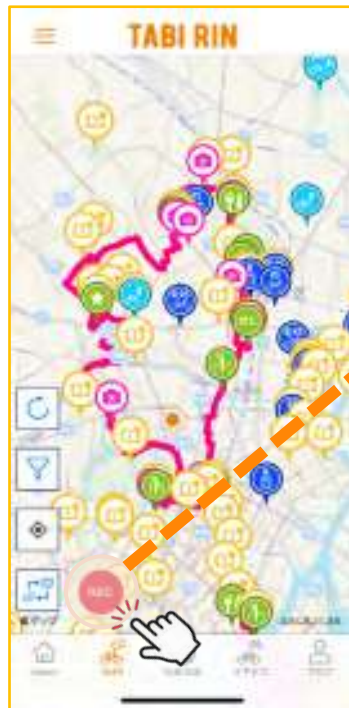

【HOME画面】

【地図どこバナー】

HOMEにある地図どこバナーからだっと最短で確認することが可能！

【マップの切り替え】

アイコンをタップするとマップとTABIRIN MAPの切り替えが可能です。

【地図どこで確認可能マップ一覧】

※マップ登録をご希望の場合はご相談ください

「地図どこ」の
使い方が分かる
動画はこちら！

【編集アイコン】

『編集』 リストの追加や削除
『クリア』 チェックを全て解除
『リセット』 項目を初期状態にリセット

持ち物チェックリスト

の操作方法が分かる
動画はこちら！

「REC」機能

POINT

走行したルートや時間、距離の記録ができます。走ったコースはオリジナルコースとして記録が可能！

【RECボタンで記録開始】