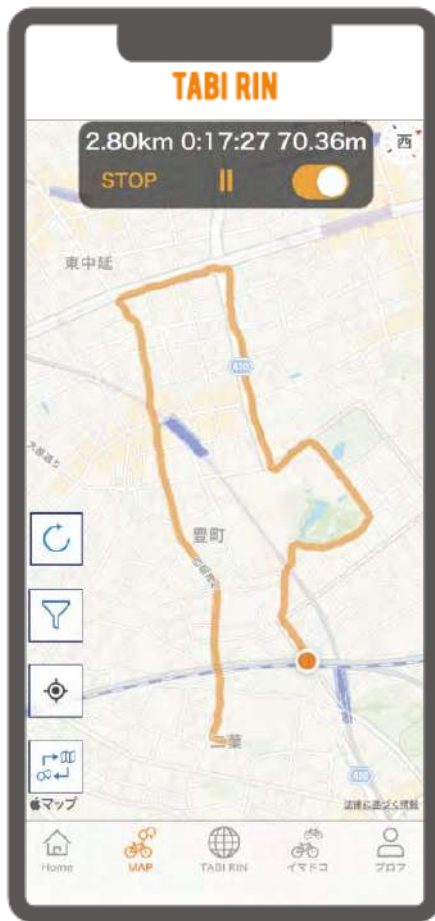

【編集アイコン】

『編集』 リストの追加や削除
『クリア』 チェックを全て解除
『リセット』 項目を初期状態にリセット

持ち物チェックリスト

の操作方法が分かる
動画はこちら！

「REC」機能

POINT

走行したルートや時間、距離の記録ができます。走ったコースはオリジナルコースとして記録が可能！

【RECボタンで記録開始】

MAP画面にあるRECボタンを押すと記録が開始。ルートその他に走行距離、時間などを確認できます。

【REC】機能とは…

TABIRINに登録されていないコースを走る、またトレーニングや目的を決めずにサイクリングをする場合、**走った履歴を記録し、オリジナルコースとして保存できる機能**です。

REC機能で記録したコースは【ダイアリー】から確認でき、写真やメモの追加も可能！**自分だけのサイクリングの記録**が作れます。

REC機能で記録したコースの確認方法

【一覧で確認！】

MAP画面上からも確認ができますが、「ダイアリー」から今までRECしたコースを一覧で確認が可能！

REC機能の
使い方が分かる
動画はこちら！

オリジナルコース&オリジナルスポット

POINT

自分だけのサイクリングを
「オリジナルコース」の登録や、
「オリジナルスポット」で快適に！

オリジナルコース