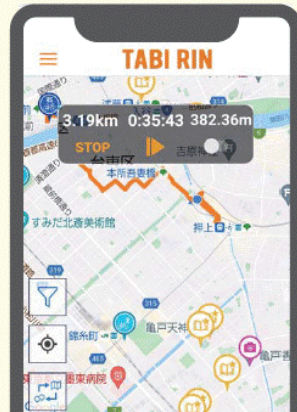

POINT

自転車走りながら周辺の自転車情報をキャッチすることができるアプリ

スマートフォンの位置情報を元に、周辺コースや施設の検索が可能なおアプリです。オフィシャルコースの検索や施設情報、オリジナル記事も現在位置から把握することができ、イベント※にも活用いただけます！

※スタンプラリーやフォトコンテストなどが可能ですので、是非ご相談ください

コース確認

走りながら確認しやすい！
地図でルートを確認してナビゲーション

周辺検索

ご当地情報を見逃さないで！
地図上で周辺の施設や関連記事を確認しよう

カスタマイズ

自分だけのコースを作る！
見つけたお店は、お気に入りスポット登録しよう

走行履歴を記録可能

REC機能を搭載！
走行したルートや時間距離も記録できる

TABIRINアプリの使い方

【TABIRINアプリの紹介】

「地図どこ」機能を使って
千葉県むつざわサイクリングレポート

【TABIRINアプリの紹介】

アプリを活用して
サイクリングを楽しもう【関西編】

地図どこ

TABIRINアプリからサイクリングマップを見ることができる機能です。(右図参照)
紙マップを広げたり畳んだりすることなく、土地勘のない旅先でも周辺情報を見ることができます。

※公的機関のマップは掲載可能です

TABIRINアプリの基本機能

POINT

地図から、検索やコース設定、走行記録など各機能の確認ができます。

- プラン ●ダイアリー ●イベント
- オリジナルコース ●オリジナルスポット
- お気に入り ●コレクション
- コース自動描画 ●REC機能

WEBサイトを
アプリで表示します

仲間の位置情報を
共有する機能

プロフィールや
データ引継ぎを管理

TABIRINアプリの特徴「MAP」

POINT

MAPでは自分の位置情報を表示！
サイクリングを楽しむ仕掛けが沢山