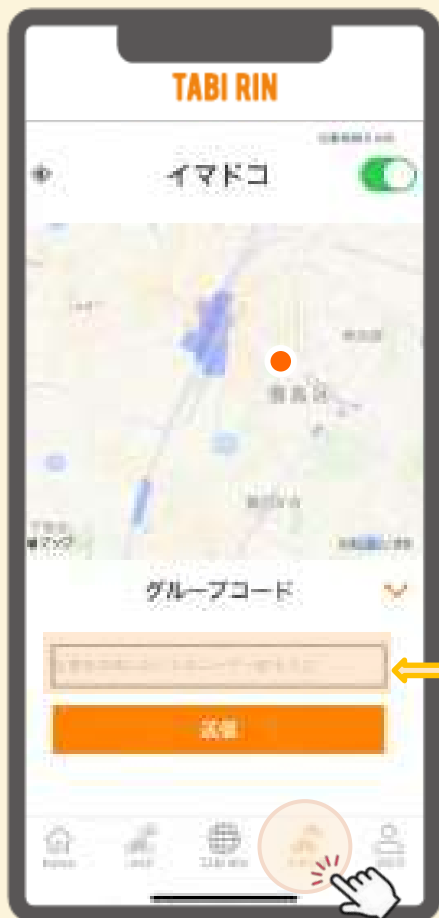

ダイアリーの使い方が分かる動画はこちら！

「地図どこ」機能

POINT

実物のマップに現在地を表示してサイクリング。紙マップの開閉による煩わしさをアプリで解決！

【地図どこ】とは…

紙マップでサイクリングをしていると、足を止めてマップを確認してまた立ち止まって…が面倒という経験はありませんか？

【地図どこ】機能を使うと実物のマップに位置情報を表示しながら走行することができます。

位置情報をもとに通常のマップへとスムーズに切り替えも出来るのでTABIRINで紹介しているスポット詳細情報も確認できます！

【HOME画面】

【地図どこバナー】

HOMEにある地図どこバナーからだっと最短で確認することが可能！

【マップの切り替え】

アイコンをタップするとマップとTABIRIN MAPの切り替えが可能です。

【地図どこで確認可能マップ一覧】

※マップ登録をご希望の場合はご相談ください

「地図どこ」の
使い方が分かる
動画はこちら！

【快適機能】 持ち物チェックリスト & 「イマドコ」機能

POINT

ストレスのない自転車旅にするために、
快適機能として「イマドコ」機能と
「持ち物チェックリスト」を搭載！

イマドコ

【グループコード】

位置情報を共有したい人の
グループコード※を入力
※プロフから確認が可能です

【位置情報の共有】

イマドコのマップに、グルー
プコードを入力した相手の
位置情報が表示！※

※イマドコに登録できる人数は現状2人までです。

【イマドコ】とは…

グループでサイクリングする際にユーザーIDを登録すると、**誰がどこを走っているかを確認できる機能**です。はぐれ防止の機能です。

【持ち物チェックリスト】とは…

忘れ物を防止するための機能です。予めサイクリングに必要な項目をTABIRINでセレクト。編集機能でチェック項目の増減も可能です

持ち物チェックリスト

※HOMEにバナーがございます