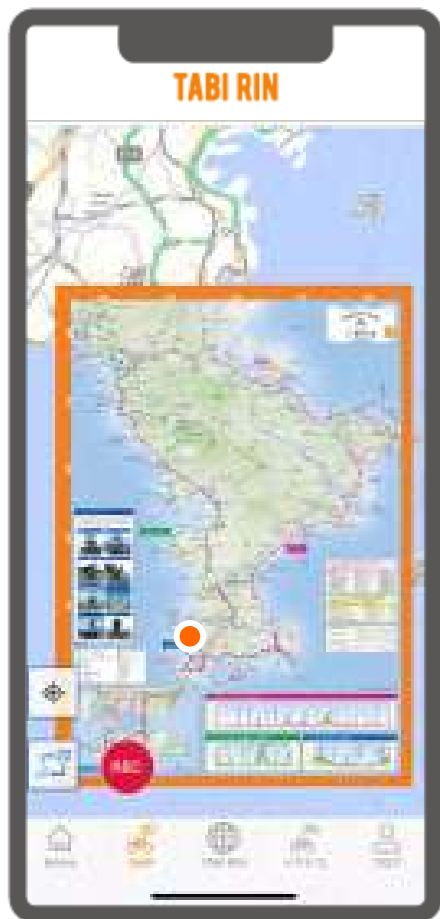

ダイアリーの使い方が分かる動画はこちら！

「地図どこ」機能

POINT

実物のマップに現在地を表示してサイクリング。紙マップの開閉による煩わしさをアプリで解決！

【地図どこ】とは…

紙マップでサイクリングをしていると、足を止めてマップを確認してまた立ち止まって…が面倒という経験はありませんか？

【地図どこ】機能を使うと実物のマップに位置情報を表示しながら走行することができます。

位置情報をもとに通常のマップへとスムーズに切り替えも出来るのでTABIRINで紹介しているスポット詳細情報も確認できます！

【HOME画面】

【地図どこバナー】

HOMEにある地図どこバナーからだっと最短で確認することが可能！

【マップの切り替え】

アイコンをタップするとマップとTABIRIN MAPの切り替えが可能です。

【地図どこで確認可能マップ一覧】

※マップ登録をご希望の場合はご相談ください

「地図どこ」の
使い方が分かる
動画はこちら！