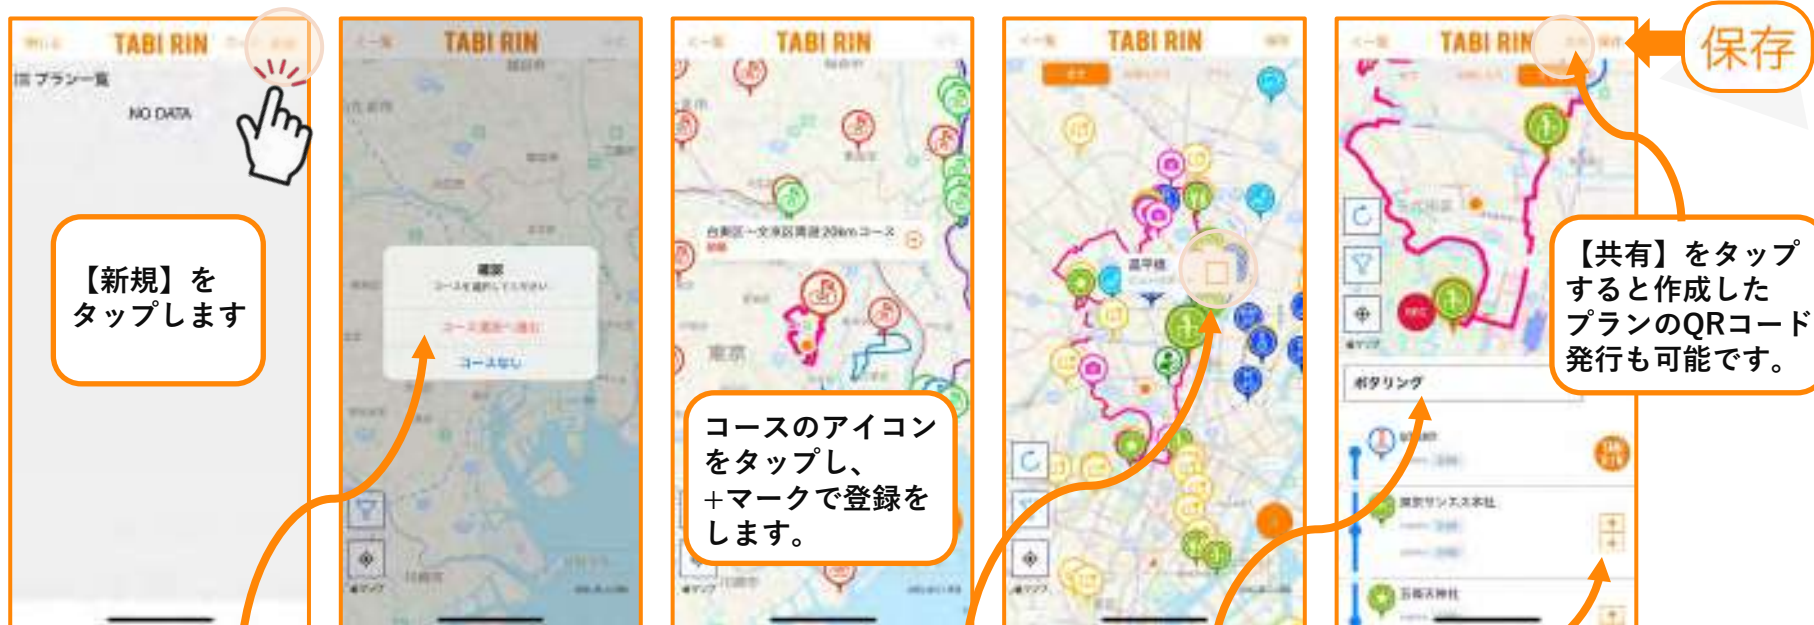

アプリの基本機能である「MAP」より、位置情報に基づいた周辺の自転車情報が把握することができます。

プラン

TABIRINに登録されているコースを使って自分だけのプランが作れる機能です。

⇒詳しくは **P6** にてご紹介しています。

ダイアリー

REC機能を押して記録したコースと通ったスポットを振り返りメモや写真も保存ができる機能です。

⇒詳しくは **P8** にてご紹介しています。

イベント

TABIRINで開催されているイベントを確認することができます。

※メニューを開く際に左上の☰マークが表示されていない場合は、マップ上の画面を一度タップして頂くと表示されます。

その他の機能について、こちらのQRコードより詳しく記載しております。

「プラン」機能

POINT

「プラン」の機能を使って、各地域公式のサイクリングコースを巡る計画を立てよう。

【プラン】とは…

TABIRINに掲載されているコースを走る際に、どこに立ち寄るかを予め計画できる機能です。サイクリングしたいコースを選択し、公式のスポットの他に自分で登録したオリジナルスポットを紐づけて計画。REC機能を使うと実際に走ったコースや何時に訪れたかなどの記録も可能です！

【新規】を
タップします

コースのアイコン
をタップし、
+マークで登録を
します。

【共有】をタップ
すると作成した
プランのQRコード
発行も可能です。

【コースを選ぶ】

TABIRINに掲載している全国の公式コースや、記事コースから選択します。

【立ち寄りスポットを選ぶ】

周辺のオススメスポットや、立ち寄りスポットをタップし、チェックを入れて登録します。勿論、自分で登録したオリジナルスポットも選択可能です。

【プランとして登録】

タイトルの入力と、右上にある【保存】で登録完了です。登録したスポット横の矢印で訪れる場所の順番を変更することが可能です。また、訪れたい時間の設定もできるので営業時間や見たい景色の時間などに合わせて登録ができます！

※作成したプランを編集した際は必ず【保存】をお願いします

「プラン」の共有方法

「プラン」の機能を使って作成したプランは、QRとコードで共有ができます。

TABIRINに登録されているコースであればプランが作成できるので、一緒にサイクリングする人へ共有することは勿論、SNSでおすすめプランを発信したり、イベント等でもQRを表記して、多くの方にプランを紹介することができます。