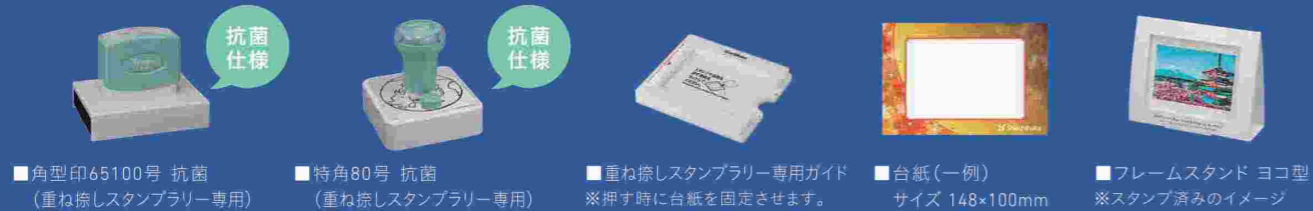

シヤチハタが提案する、アートなスタンプラリー！

お重ね捺し スタンプラリー

イラストを色ごとに分けてスタンプ化した物を、
1色ずつ順番に押すとカラフルな作品が完成!!

オリジナルデザインの印面・台紙が作れます!

	商品名	品番	商品コード	標準小売価格
スタンプ	角型印65100号 抗菌 (重ね捺しスタンプラリー専用)	XH-65100K(SR)	36118	¥16,500 (税抜¥15,000)
	特角80号 抗菌 (重ね捺しスタンプラリー専用)	XS-80K(SR)	45534	¥27,500 (税抜¥25,000)
	重ね捺しスタンプ 印面デザイン・分版代 ^{*1}	SRS-KHB	21403	¥176,000 (税抜¥160,000)
	重ね捺しスタンプラリー専用ガイド 角型印65100号用	SR-PJ-XH65100	61465	¥15,840 (税抜¥14,400)
重ね捺しスタンプラリー専用ガイド 特角80号用	SR-PJ-XS80K	61467		
台紙関連	フレームスタンド タテ型 デザイン・版代 ^{*2}	SR-FDAV	20401	印刷内容により 異なります。
	フレームスタンド ヨコ型 デザイン・版代 ^{*2}	SR-FDAH	20402	
	台紙 デザイン・版代	SRS-CD/DF	21407	
	台紙・フレームスタンド 印刷代	SRS-CD/PF	21408	

インキは全部で15色!^{*3}

●重ね捺しスタンプは3版以上でお作りできます。ご発注の際は必ず、シヤチハタ スタンプラリーサイト内の「重ね捺しスタンプラリー詳細ページ」をご確認の上、弊社までお問い合わせください。

※1 印面のデザイン・分版代は3回までデザイン修正が受け付けられます。4回目以上は別途費用が発生します。

※2 フレームスタンドをご注文の場合は専用ガイドは不要です。※3 インキ色は増種する場合があります。詳しくは弊社担当営業までお問い合わせください。