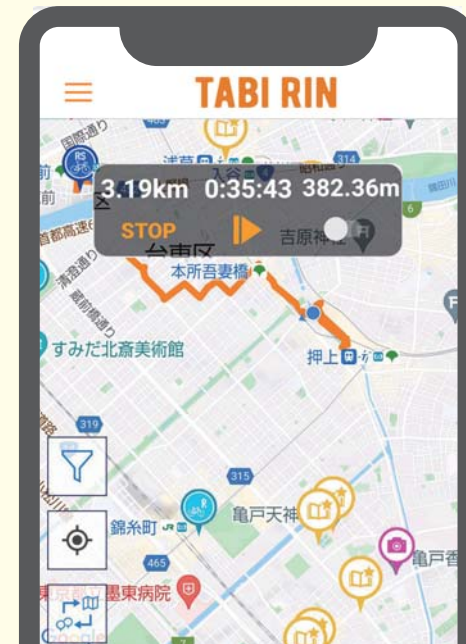

ANDROID APP ON
Google play

TABIRIN

iPhone、AndroidでこちらのQRコードより
公式アプリがダウンロードできます。

自転車×旅のポータルサイトTABIRINのアプリ版ができました。スマートフォンの位置情報を元に、周辺のコースや施設の検索をすることが可能になりました。アプリ内に写真や情報を追加する機能も完備!自分オリジナルのサイクリングを楽しんでみてはいかがでしょうか?

全国のコースを紹介
自治体がプロデュース

周辺検索でチェック
イマ知りたい情報も!

オリジナルコースを楽しむ
ルートもスポットも!

サイクリングのおとも「TABIRIN」で、自転車旅がよりいっそう快適で充実したものに

コース確認

走りながら確認しやすい!
地図でルートを確認して
ナビゲーション

周辺検索

ご当地情報を見逃さないで!
地図上で周辺の施設や
関連記事を確認しよう

カスタマイズ

自分だけのコースを作れる!
見つけたお店は、
お気に入りスポット登録しよう

走行履歴を記録可能

REC機能を搭載!
走行したルートや時間
距離も記録できる

その他の「便利な機能」

 **新着・お知らせ**
記事・コース・スポットの新着情報が分かる

 **持ち物チェックリスト**
旅の準備物を確認・カスタマイズして忘れ物を防止

 **お気に入り管理**
立ち寄りしたい施設をまとめて登録・表示

 **イマドコ**
自分以外のメンバーがどこを走っているのかをチェック

 **地図どこ**
マップの実物をスマホで表示して位置情報を確認

 **オリジナルコース機能**
独自で作成したコースやイベントのコースをマップに表示

 **コレクション管理**
走ったコースや立ち寄った施設をコレクションとして保存

 **予約ができるレンタサイクル**
レンタサイクルが予約できる ※事前予約「cyve」加盟店のみ

 **マップ一覧**
TABIRINに収録されているマップを一覧で確認