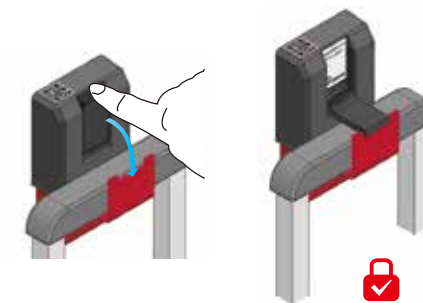

### Detail ②

キャリーバックの取手をのせるフックは堅牢な  
金属製で70kgまで耐えます  
先端は滑り止め加工

**Detail ②**

CP-001 上部のペア  
リング用QRコード  
を確認します

CP-001 のロックバー上部を指で下に「カチッ」と  
音がするまで下げてください

外径寸法：W96.2mm x H161.5mm x D86mm

観光案内所の近く・駅近商店街に Carrypark を！