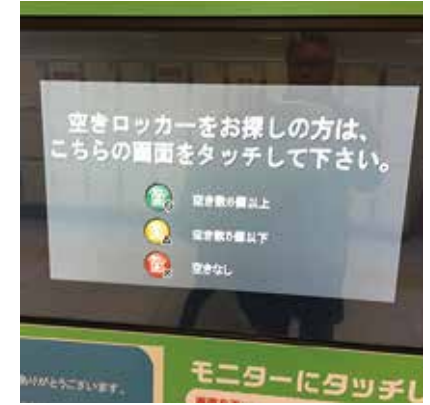

▲臨時に設けられた手荷物預かり所

▲手荷物預かり所への誘導サインがわかりにくい

今の現状は？

▲コインロッカー預け場所に着いても空きが無い

▲預け場所に行かないと事前に空き情報が分からない

## 海外からの旅行者が困っている事は？

- ◆大型手荷物を預けたくても何処に行けば預けられるか、場所が分かりづらい。
- ◆預ける場所であるコインロッカーが空いていなく、空き情報が分からない。
- ◆キャッシュレスでのスマホ操作による決済が、コインロッカーには、無くて困る。

▲少しの時間、手ぶらで観光、ショッピングをしたい

▼コインロッカー預け場所に着いても空きが無い

▼キャリーバッグが入るコインロッカーが少ない

▼コインロッカー預け場所に着いても空きが無い

▼コインロッカー預け場所が見つけない

スマートフォンで簡単！無人キャリーバッグお預かりシステム「Carrypark」

利点

スマホ操作で簡単荷物預かり場所案内から預入れ  
そして課金迄ワンストップで操作简单、便利！

◆スマホ操作で設置場所案内から空き情報が分かり  
現在地から預入れできる場所が一目瞭然。

手ぶらで観光したい！

- ◆ちょっとした待ち時間に食事したりショッピングしたい！  
そんな旅行者に
- ◆Carryparkは、大型手荷物だけの最適な手荷物一時  
保管装置