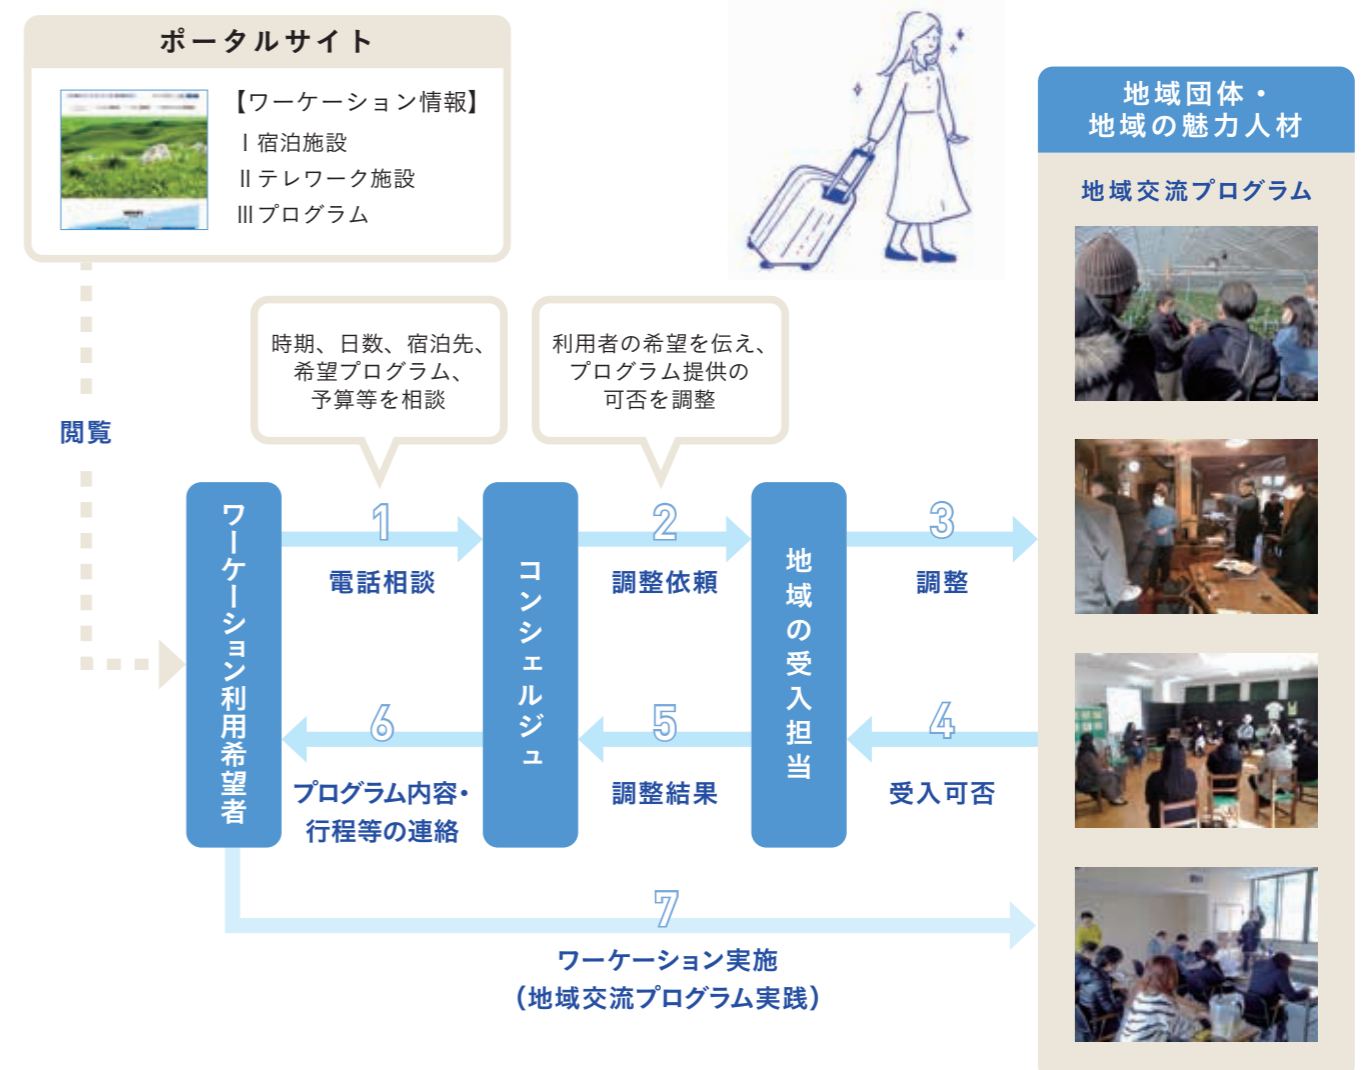

ワーケーション受入までの流れ - 地域課題解決型の例 -