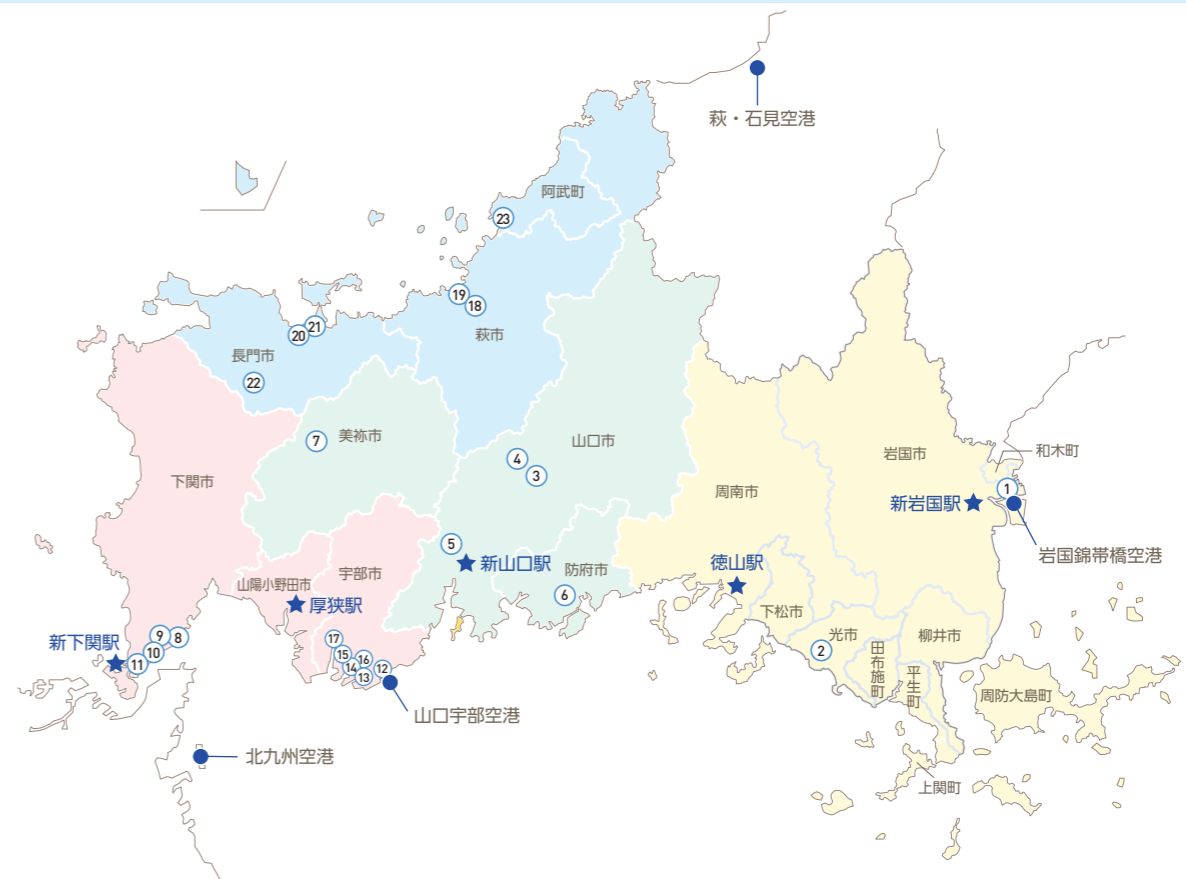

No.	施設名	エリア	所在地	連絡先
21	西の雅 常盤	中部	〒753-0056 山口市湯田温泉4-6-4	083-922-0091
22	KKR山口あさくら	中部	〒753-0064 山口市神田町2-18	083-922-3268
23	体験宿 宮崎家	中部	〒754-0894 山口市佐山945-77	090-2002-8329
24	座敷わらしさん家	中部	〒759-1512 山口市阿東徳佐中4034	083-920-6270
25	秋吉台国際芸術村	中部	〒754-0511 美祢市秋芳町秋吉50	0837-63-0020
26	一棟貸しの宿 柚葉 -yuzuha-	中部	〒754-0603 美祢市秋芳町別府3530-1	080-2784-7441
27	古民家ゲストハウス ひまわり	中部	〒759-2212 美祢市大嶺町東分906-1	080-8235-2777
28	天然温泉「海響の湯」 スーパーホテルPremier 下関	西部	〒750-0017 下関市細江新町3-50	083-229-9000
29	割烹旅館 寿美礼	西部	〒750-0025 下関市竹崎町3-13-23	083-222-3191
30	スマイルホテル下関	西部	〒750-0025 下関市竹崎町4-4-1	083-233-0111
31	ホテル西長門リゾート	西部	〒759-5331 下関市豊北町神田2045	083-786-2111
32	ゲストハウス BONSAI	西部	〒759-6301 下関市豊浦町川棚5157	083-242-2227
33	COCOLAND	西部	〒755-0091 宇部市上宇部75	0836-33-6116
34	ANAクラウンプラザホテル宇部	西部	〒755-8588 宇部市相生町8-1	0836-32-1112
35	萩本陣	北部	〒758-0011 萩市椿東385-8	0838-22-5252
36	ruco	北部	〒758-0044 萩市唐樋町92	0838-21-7435
37	海が奏でる癒しの宿 リゾートホテル美萩	北部	〒758-0057 萩市堀内485	0838-21-7121
38	玉仙閣	北部	〒759-1403 長門市深川湯本1234	0837-25-3731
39	ゲストハウス ねる山	北部	〒759-4211 長門市俵山5149	0837-29-5000
40	油谷湾温泉ホテル 楊貴館	北部	〒759-4505 長門市油谷伊上10130	0837-32-1234

コワーキングスペースMAP

山口県へのアクセス

■ 新幹線

出発地	新山口
東京	約4時間22分
名古屋	約2時間44分
新大阪	約1時間52分
広島	約31分
博多	約35分
熊本	約1時間13分
鹿児島中央	約2時間1分

施設一覧は
こちら

テレワーク・ワーケーション拠点施設

やまぐち創生テレワークオフィス YY!SQUARE

都市部の企業等に勤務されている方が、地方に移住・滞在しながら、テレワークにより都会と同じように働く「地方創生テレワーク」。「やまぐち創生テレワークオフィス YY!SQUARE」は、そのモデルオフィスとして、山口県が全国で初めて県庁内に整備しました。