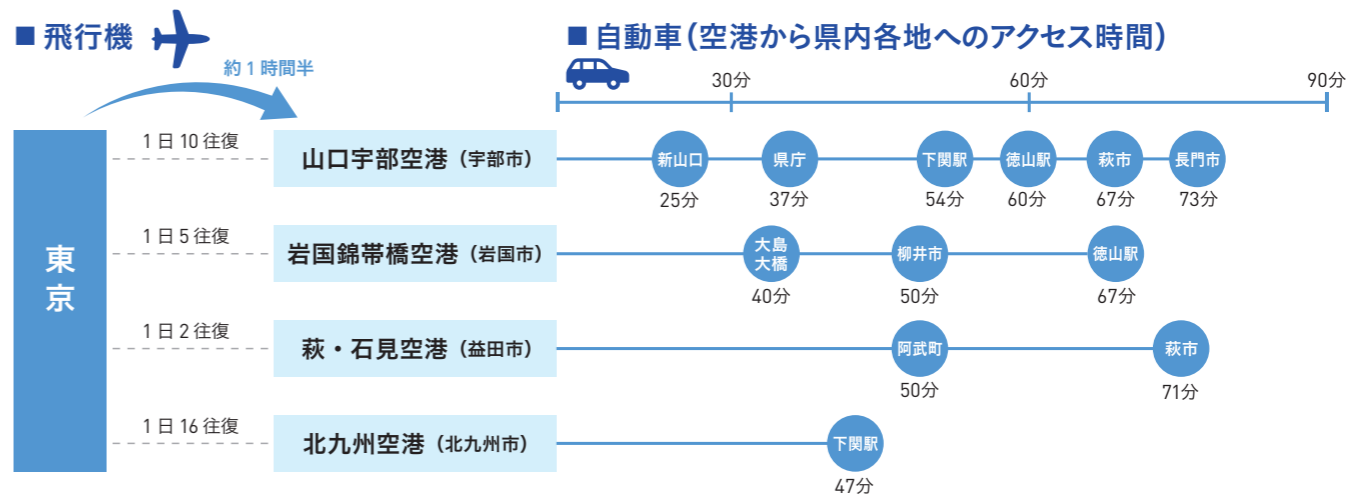

施設一覧は
こちら

令和4年3月時点

No.	施設名	エリア	所在地	連絡先
1	岩国しごと交流・創業支援スペース Class Biz.	東部	〒740-0018 岩国市麻里布町2-5-17	0827-28-6565
2	コワーキングスペース HiKARiBA(ヒカリバ)	東部	〒743-0021 光市浅江1-4-14 アイオイビル3F	0833-71-3650
3	やまぐち創業応援スペース mirai365	中部	〒753-0087 山口市米屋町2-7	083-902-1365
4	やまぐち創生テレワークオフィス YY! SQUARE	中部	〒753-8501 山口市滝町1-1	083-933-4805
5	産業交流スペース Megriba	中部	〒754-0041 山口市小郡令和1-1-1	083-973-6660
6	work&community space もっくのもり	中部	〒747-0808 防府市桑山2-11-22	0835-26-0233
7	田舎暮らし 掘っ立て小屋遊々(ゆうゆう)	中部	〒759-2301 美祢市於福町上2455-3	083-989-2311
8	uzuhouse (ウズハウス)	西部	〒750-0003 下関市阿弥陀寺町7-8	083-250-9787
9	創業支援カフェ KARASTA.(カラスト)	西部	〒750-0007 下関市赤間町1-10	083-227-4747
10	海峡メッセ下関シェアオフィス	西部	〒750-0018 下関市豊前田町3-3-1	083-231-5778
11	JOIN083(ジョインゼロハチサン)	西部	〒750-0025 下関市竹崎町4-4-10 大丸下関店7F	083-227-4404
12	やまぐちワーケーション総合案内施設 YY! GATEWAY	西部	〒755-0001 宇部市沖宇部625	0836-33-6678
13	シェアオフィス ナニココ	西部	〒755-0027 宇部市港町2-1-35	080-4262-0180
14	nido(ウベノス)	西部	〒755-0043 宇部市相生町5-10	0836-34-6282
15	うべスタートアップ	西部	〒755-0045 宇部市中央町3-10-12	0836-39-5010
16	宇部市のコワーキングスペース EN-biz(エンビズ)	西部	〒755-0045 宇部市中央町2-5-17	0836-43-6311
17	ナニココX	西部	〒759-0208 宇部市西宇部南2-12-33	080-4262-0180
18	オハナスタイル萩	北部	〒758-0011 萩市椿東1158-7	0838-21-7780
19	梅屋七兵衛旧宅(#梅ちゃんち)	北部	〒758-0022 萩市浜崎町257	0838-25-3360
20	賑わい拠点 challo	北部	〒759-4101 長門市東深川946-12	0837-27-0058
21	長門市しごとセンター t.e.g.o.	北部	〒759-4106 長門市仙崎312-1	0837-27-0360
22	ヤマネスタジアム俵山	北部	〒759-4211 長門市俵山1356	0837-29-0980
23	阿武町暮らし支援センター shiBano	北部	〒759-3622 阿武町奈古2700-1	0838-82-3388

コワーキングスペースMAP

山口県へのアクセス

■ 新幹線

出発地	新山口
東京	約4時間22分
名古屋	約2時間44分
新大阪	約1時間52分
広島	約31分
博多	約35分
熊本	約1時間13分
鹿児島中央	約2時間1分

施設一覧は
こちら

テレワーク・ワーケーション拠点施設

やまぐち創生テレワークオフィス YY!SQUARE

都市部の企業等に勤務されている方が、地方に移住・滞在しながら、テレワークにより都会と同じように働く「地方創生テレワーク」。「やまぐち創生テレワークオフィス YY!SQUARE」は、そのモデルオフィスとして、山口県が全国で初めて県庁内に整備しました。